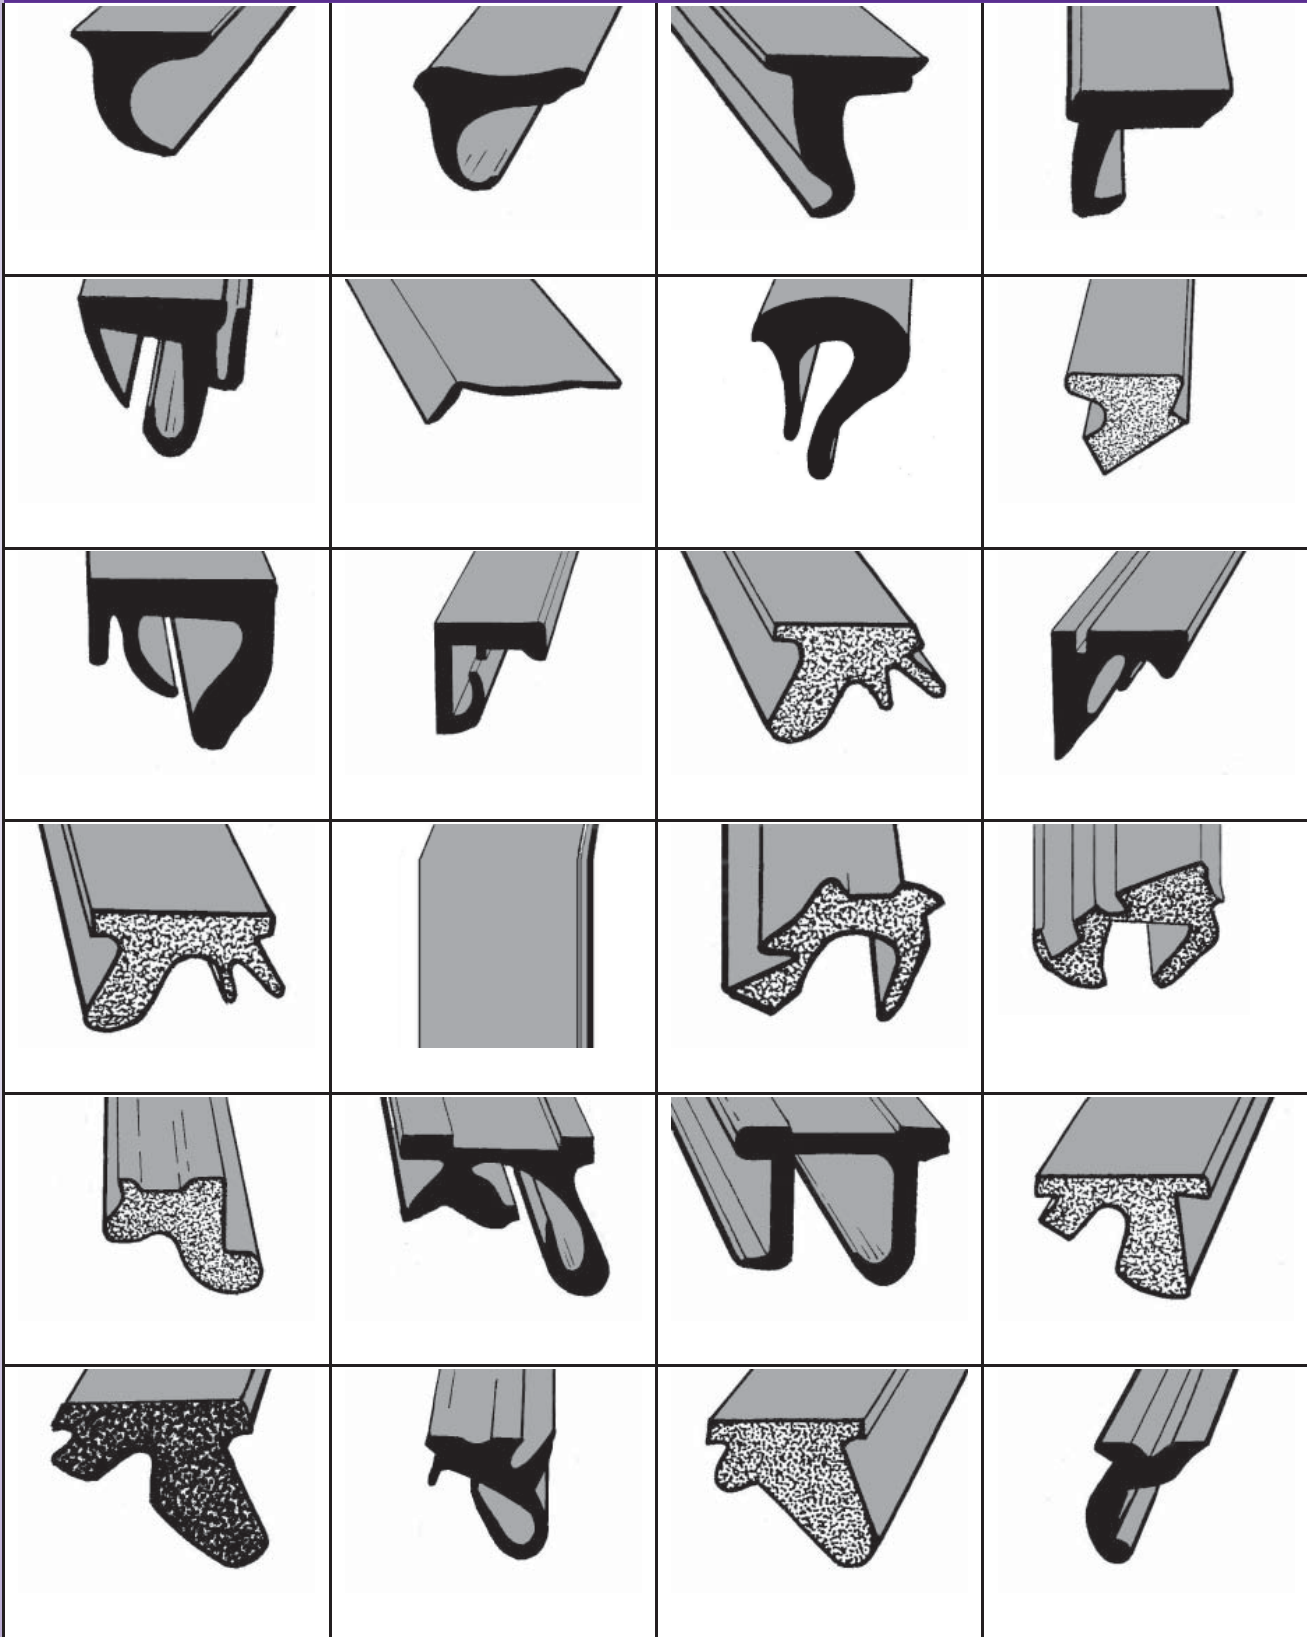

Call Toll-free: 1-800-878-2237

www.metrommp.com

Roof-rail Seals

UNIVERSAL