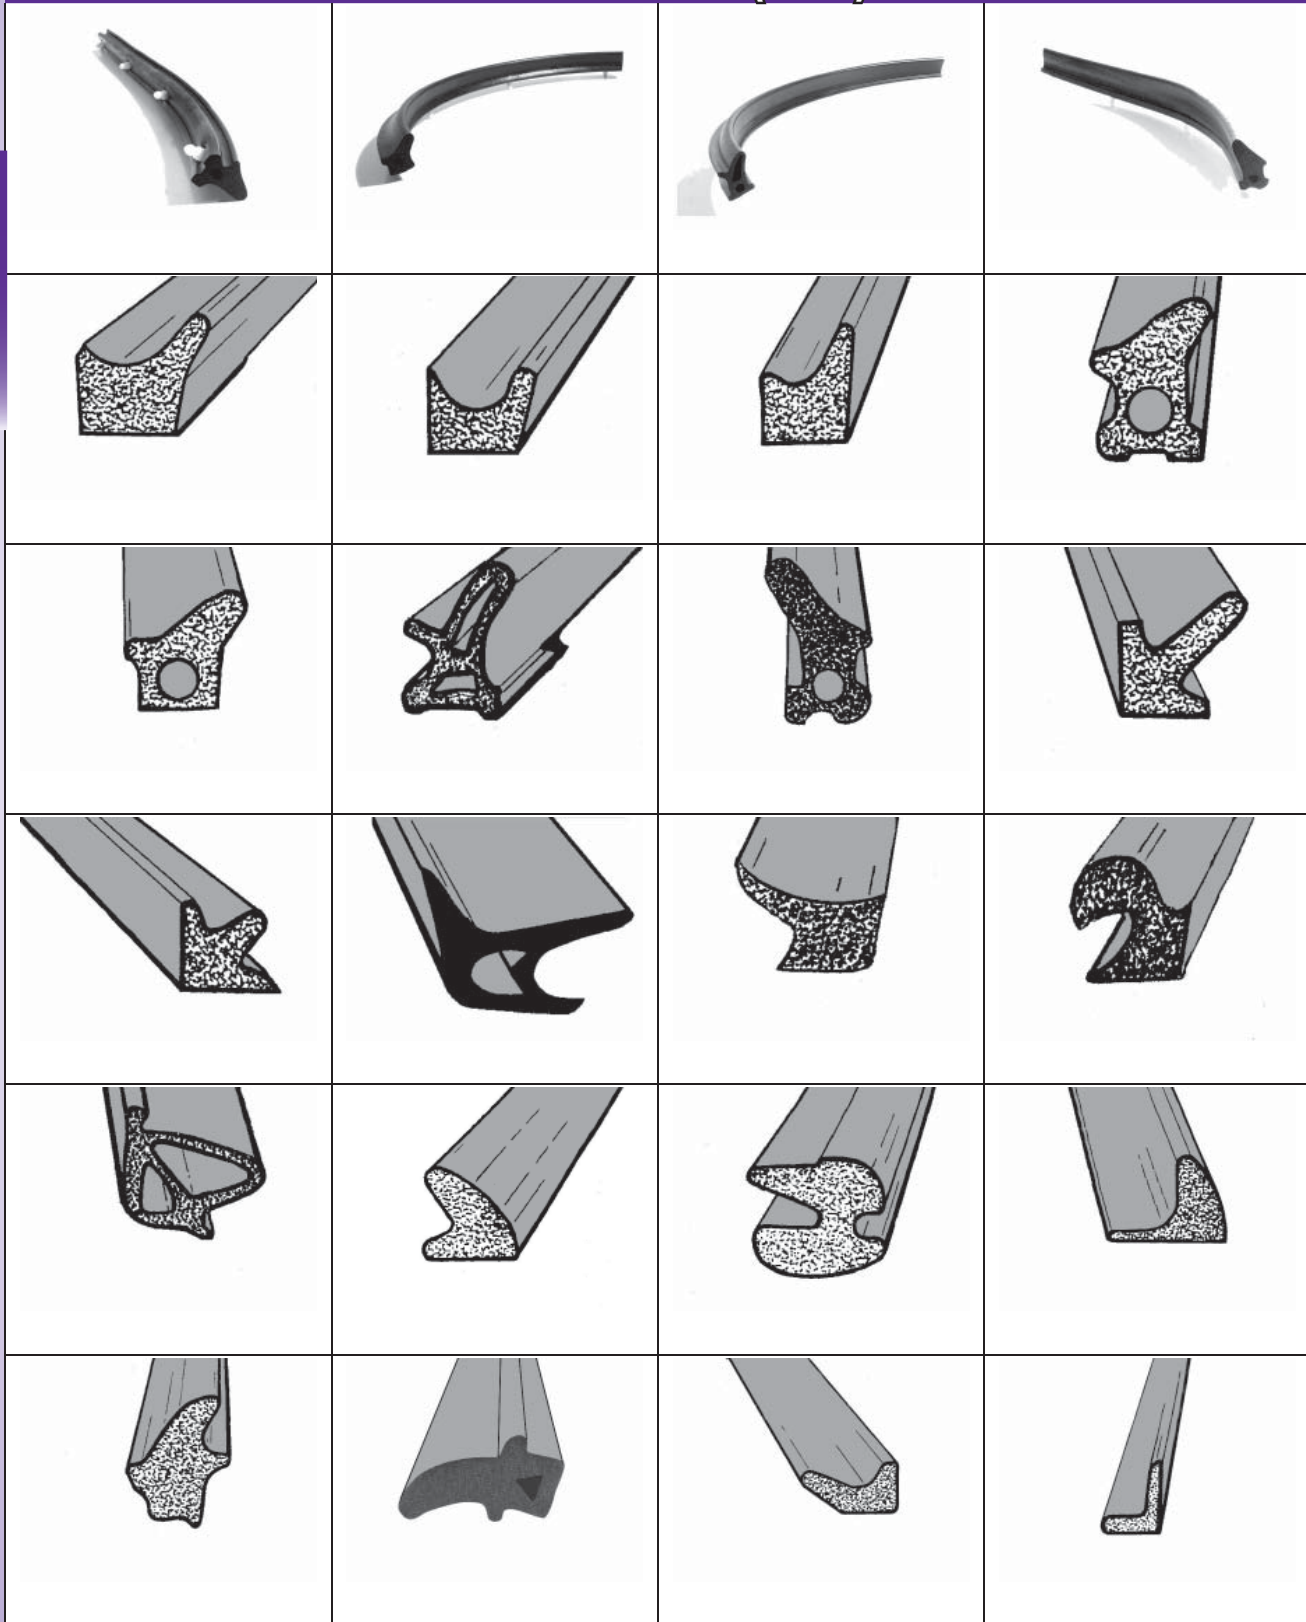

Door, Hood & Trunk Bumpers (Cont.)

UNIVERSAL

www.metrommp.com

Call Toll-free: 1-800-878-2237

DOOR & TRUNK SEALS

UNIVERSAL

<u>PART No.</u>	<u>DESCRIPTION</u>

Door & Trunk Seals (Cont.)