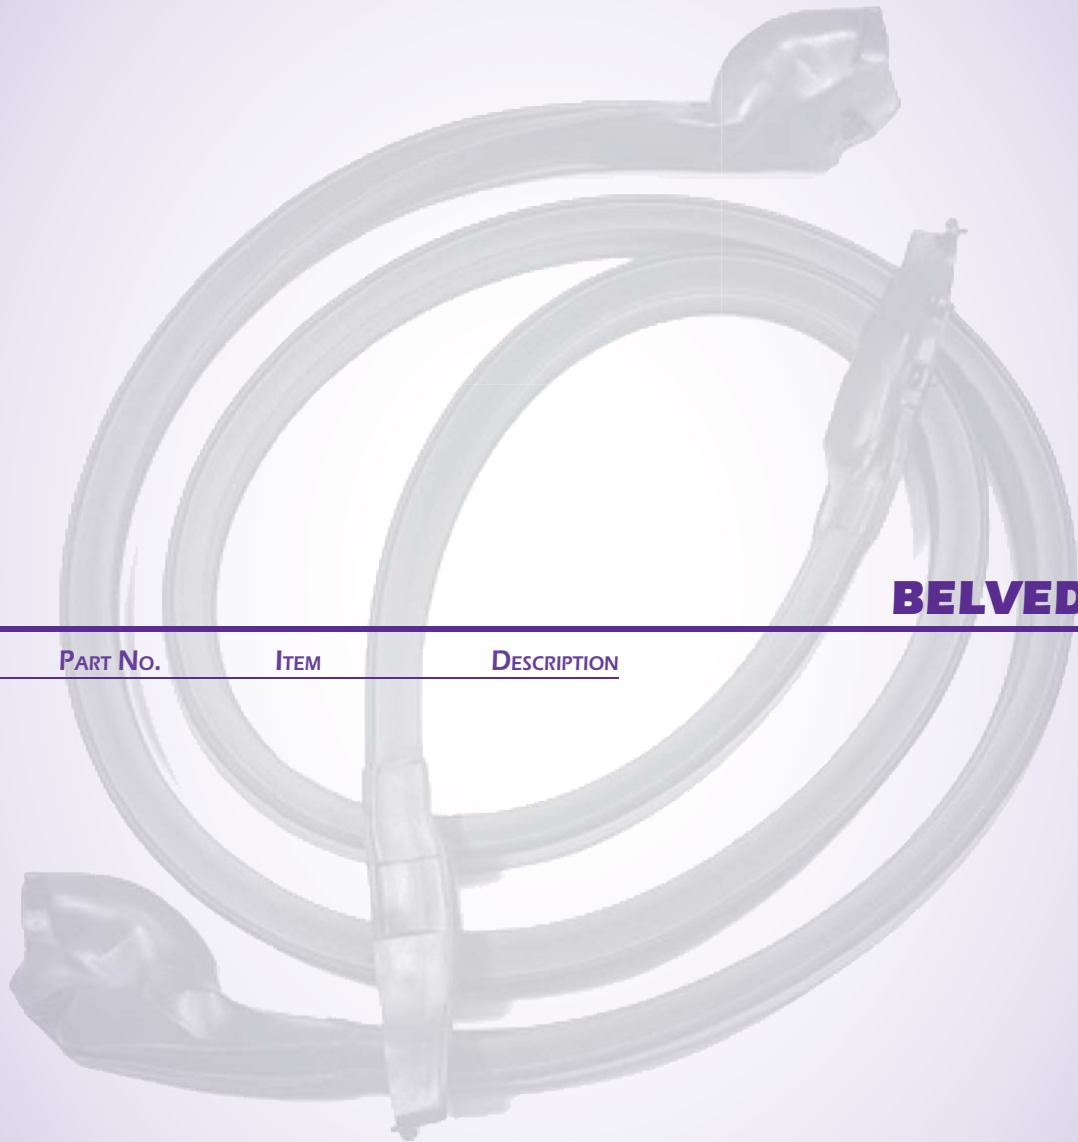

Call Toll-free: 1-800-878-2237

www.metrommp.com

BARRACUDA / 'CUDA (CONT.)

YEAR	PART NO.	ITEM	DESCRIPTION
------	----------	------	-------------

PLYMOUTH

BELVEDERE

YEAR	PART No.	ITEM	DESCRIPTION
------	----------	------	-------------