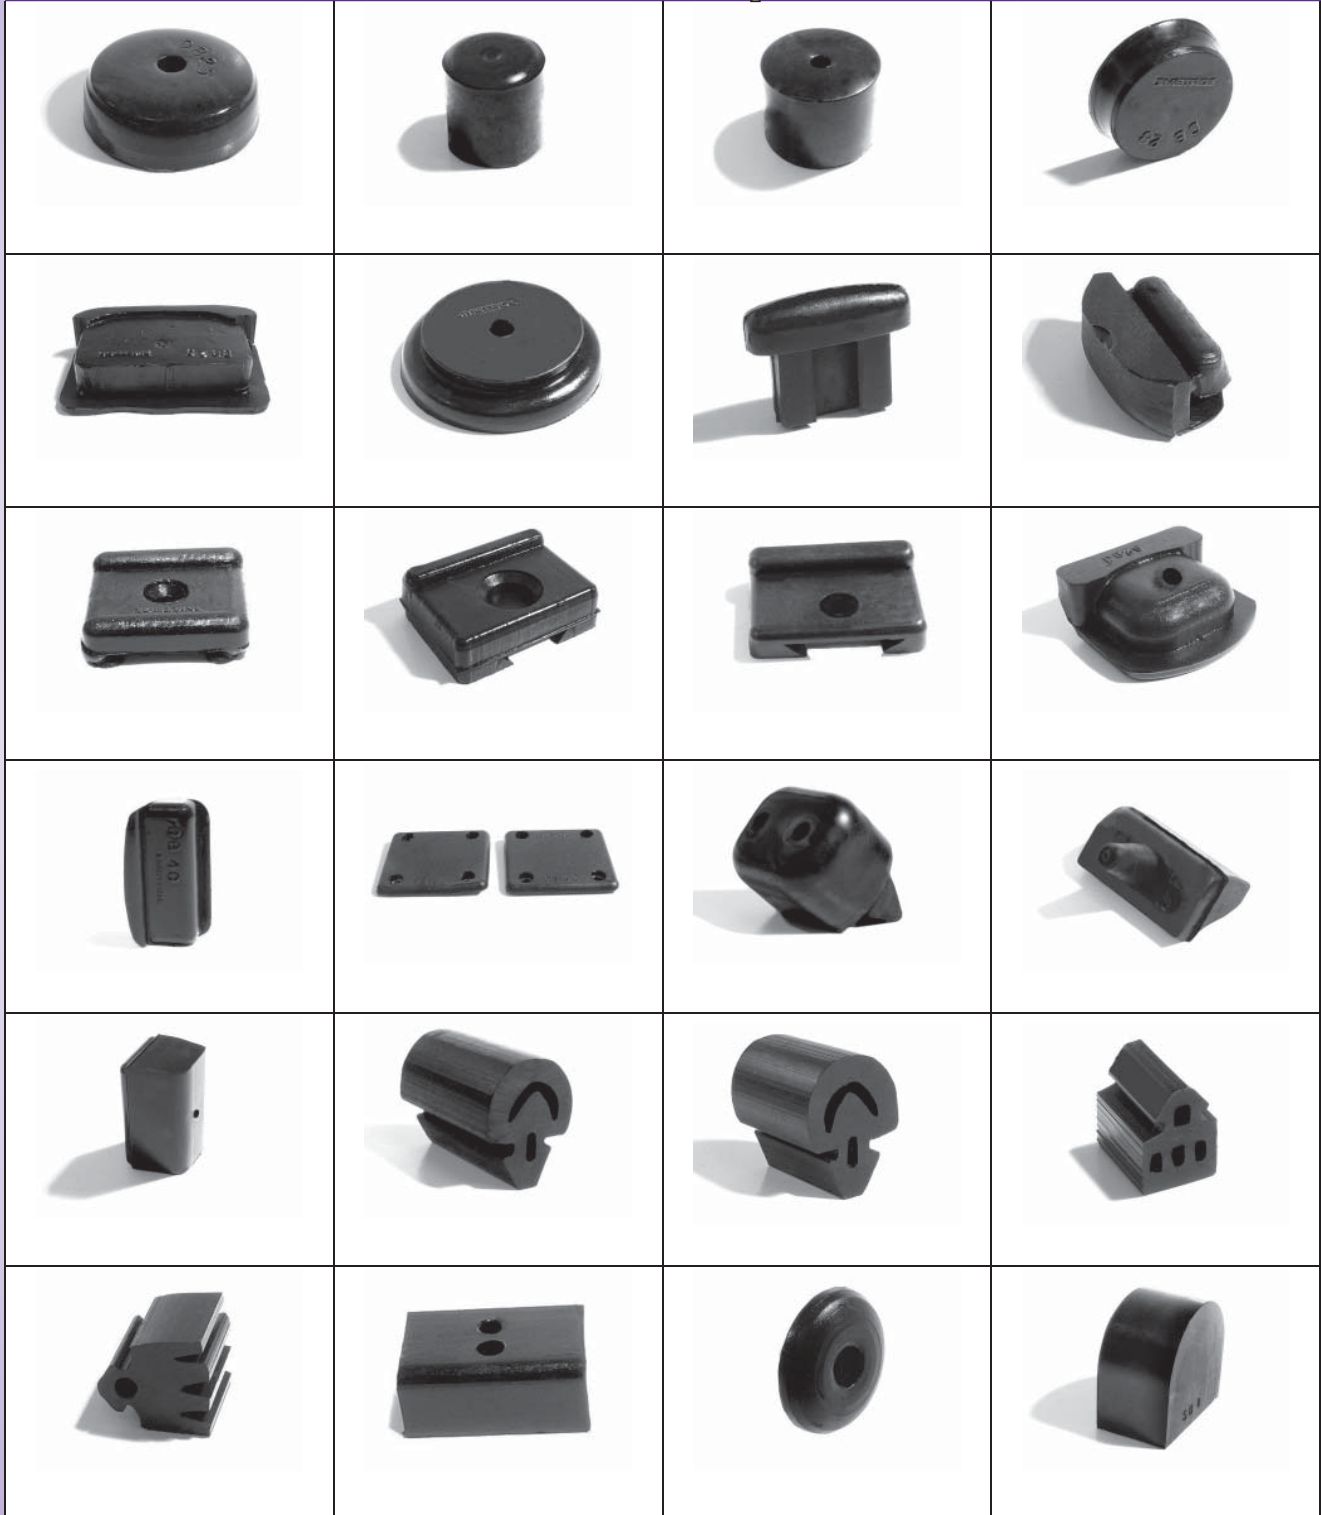

Door, Hood & Trunk Bumpers (Cont.)

UNIVERSAL

www.metrommp.com

Call Toll-free: 1-800-878-2237

DOOR & TRUNK SEALS

UNIVERSAL

<u>PART No.</u>	<u>DESCRIPTION</u>

Door & Trunk Seals (Cont.)