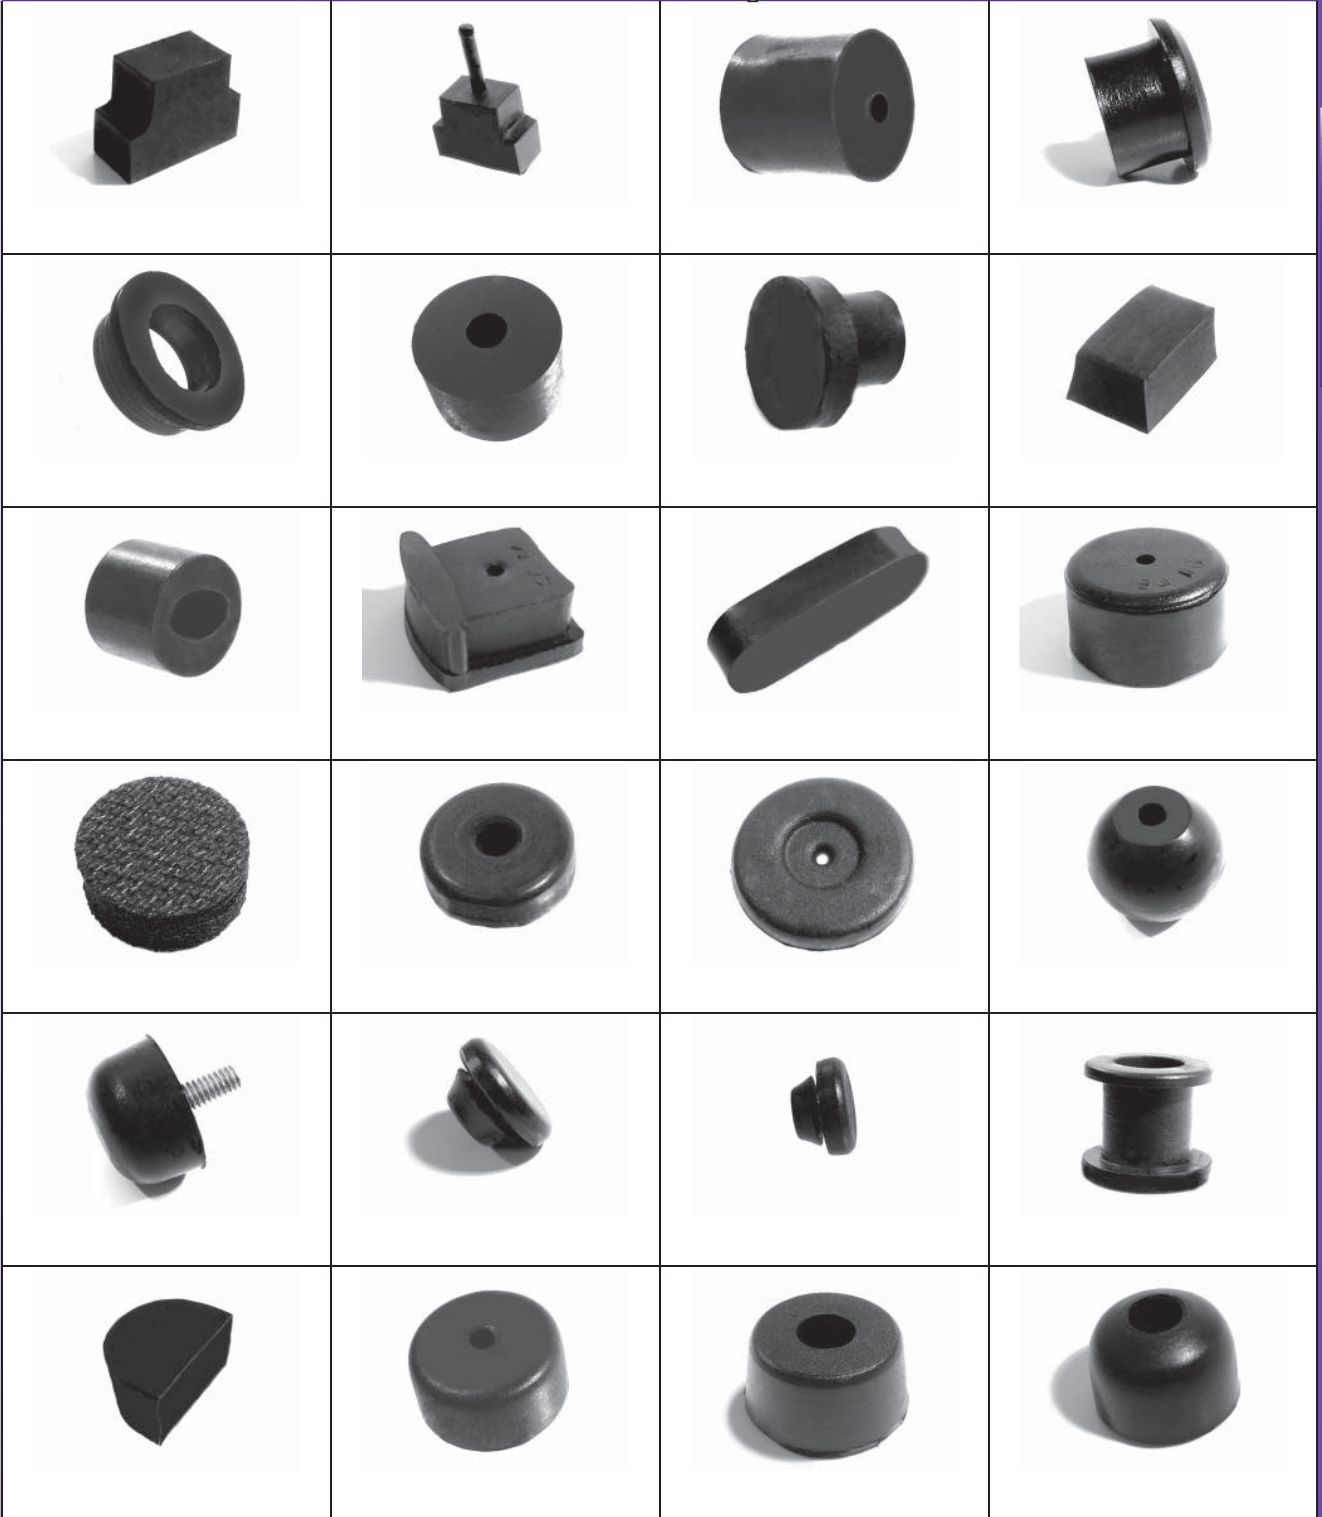

Door, Hood & Trunk Bumpers (Cont.)

UNIVERSAL

www.metrommp.com

Call Toll-free: 1-800-878-2237

DOOR & TRUNK SEALS

UNIVERSAL

<u>PART No.</u>	<u>DESCRIPTION</u>

Door & Trunk Seals (Cont.)