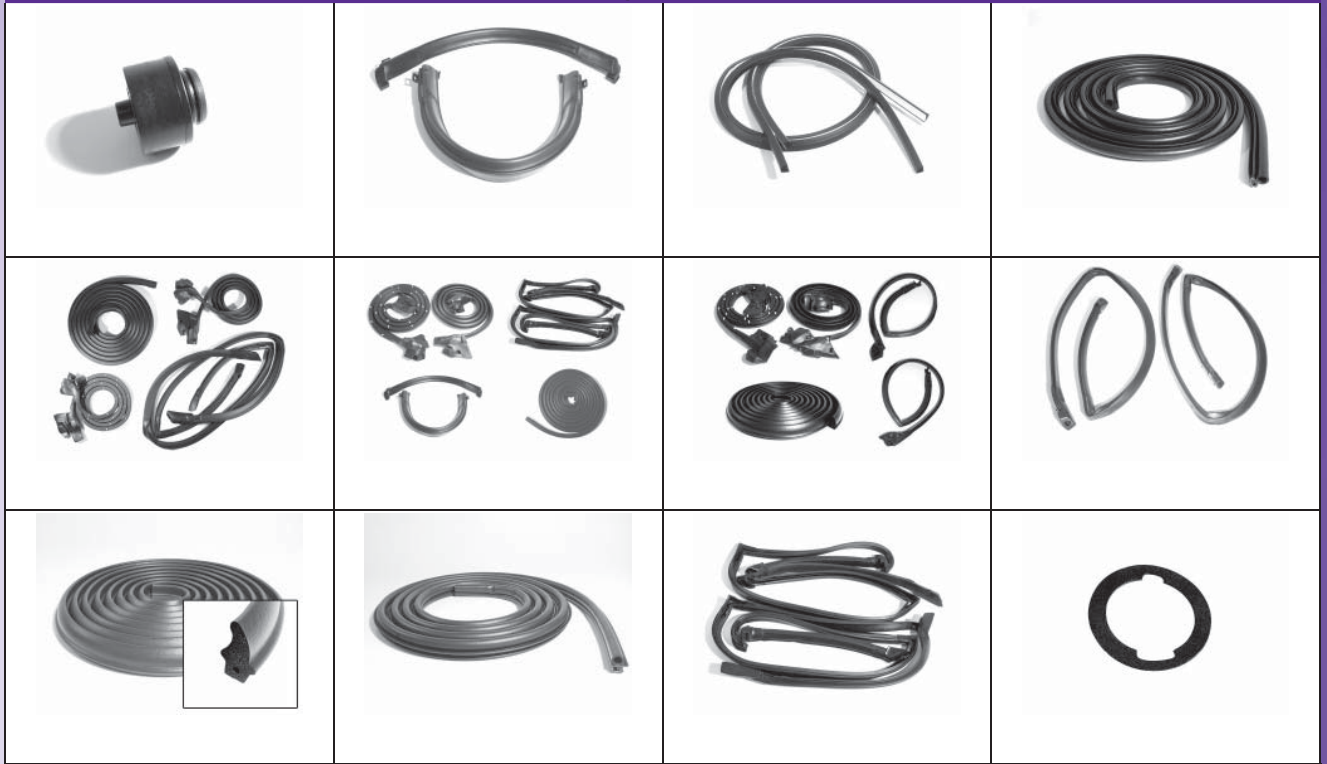

Call Toll-free: 1-800-878-2237

www.metrommp.com

REGAL

YEAR	PART NO.	ITEM	DESCRIPTION
------	----------	------	-------------

BUICK

Regal Parts

BUICK

RIVIERA