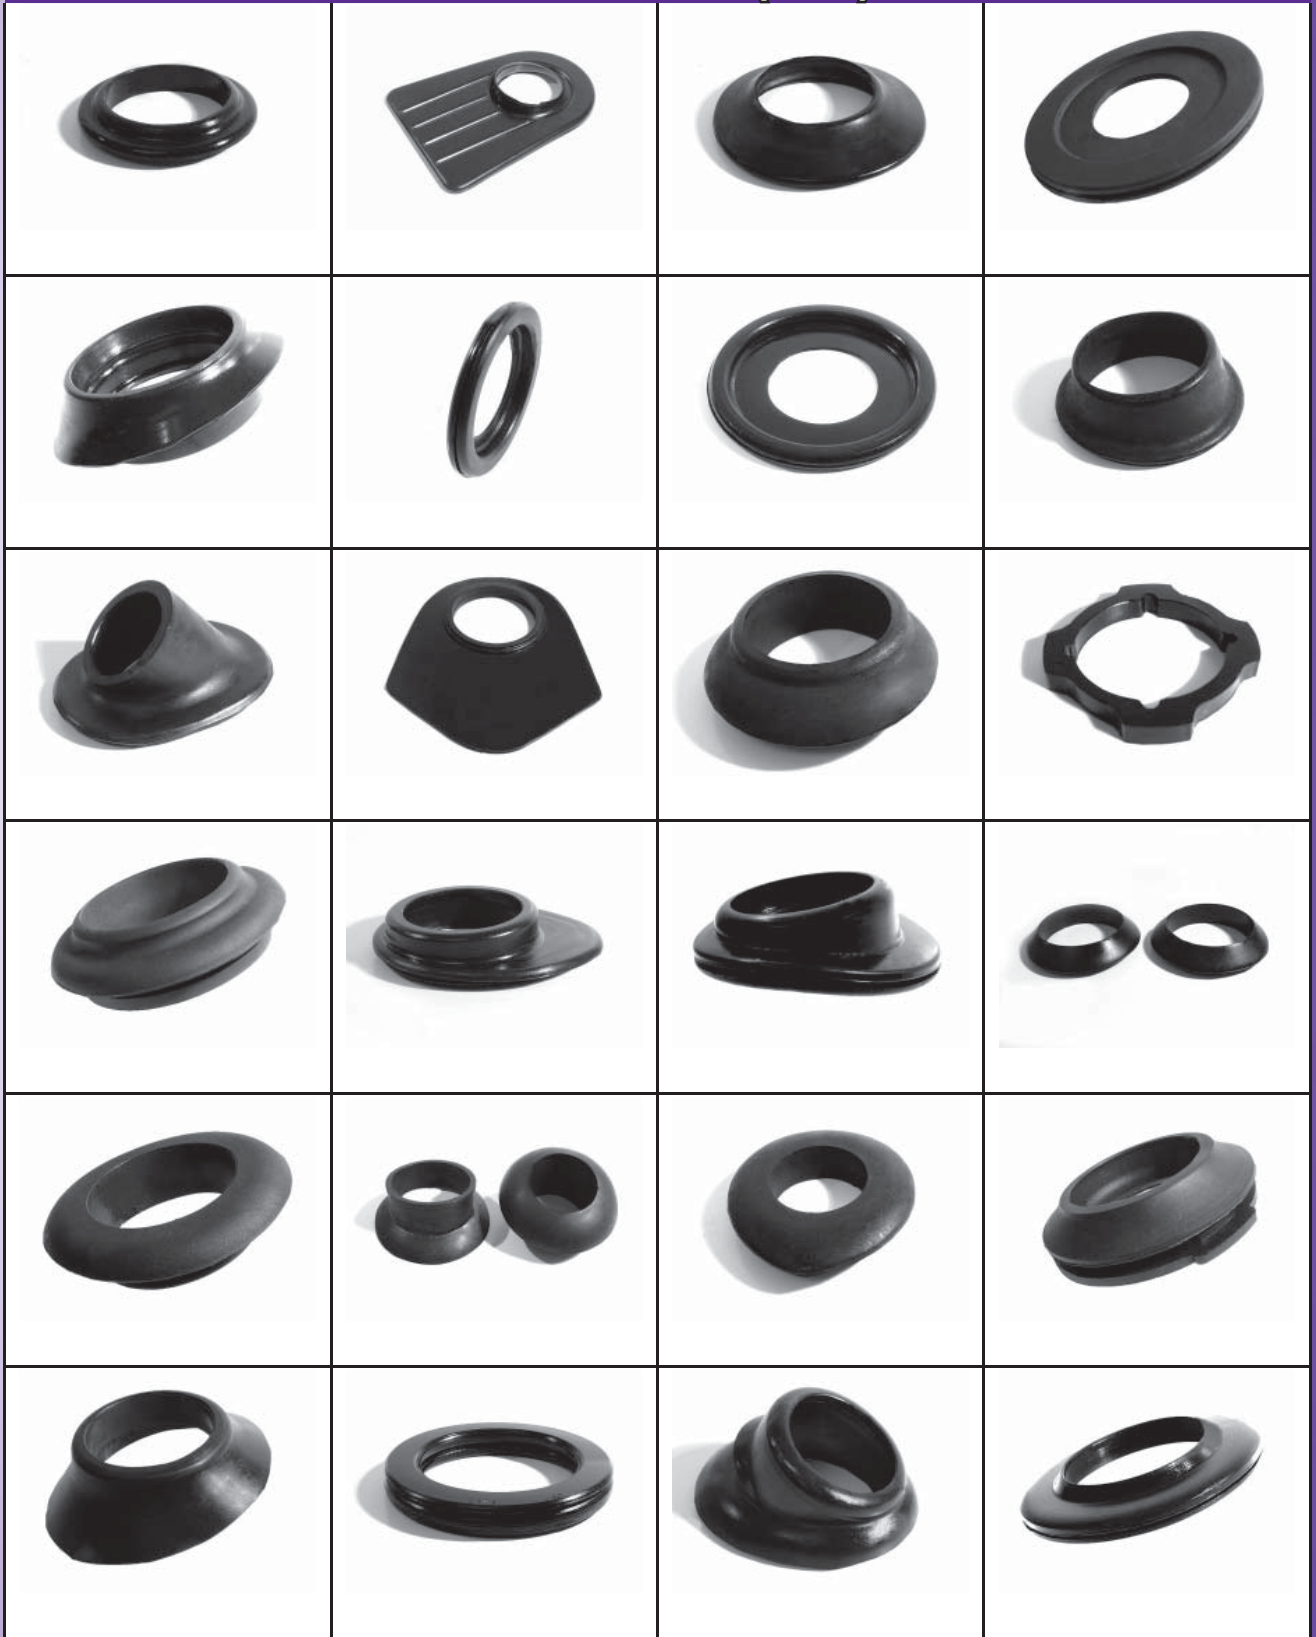

Gas filler Grommets (Cont.)

UNIVERSAL