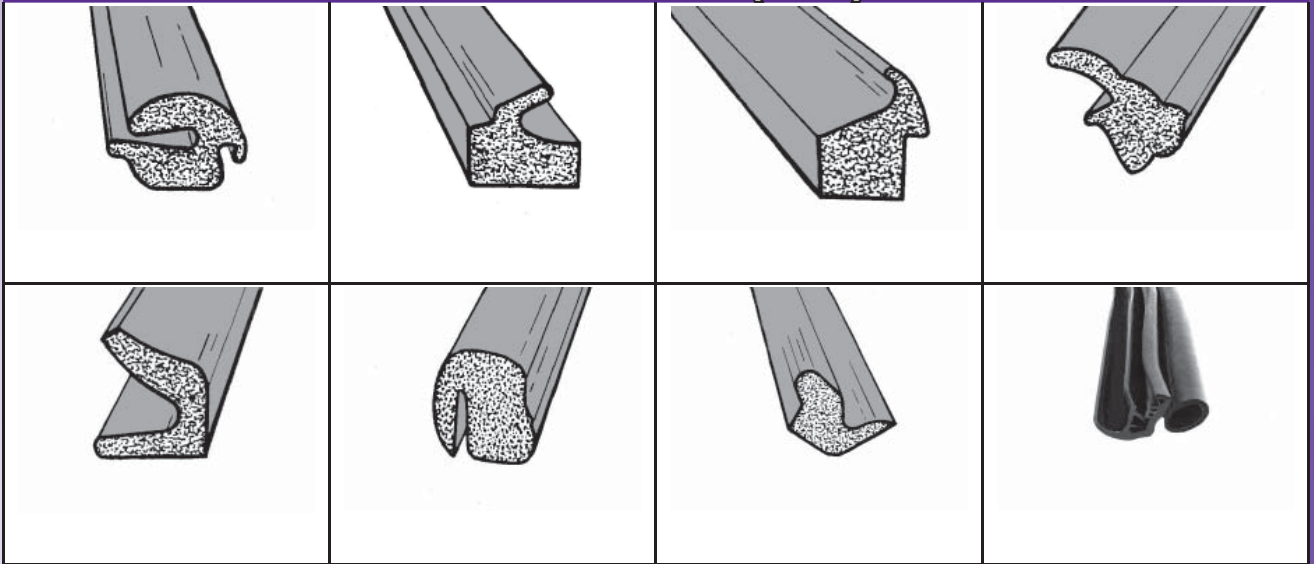

Door & Trunk Seals (Cont.)

UNIVERSAL

Call Toll-free: 1-800-878-2237

www.metrommp.com

Door & Trunk Seals

UNIVERSAL

Door & Trunk Seals (Cont.)

UNIVERSAL