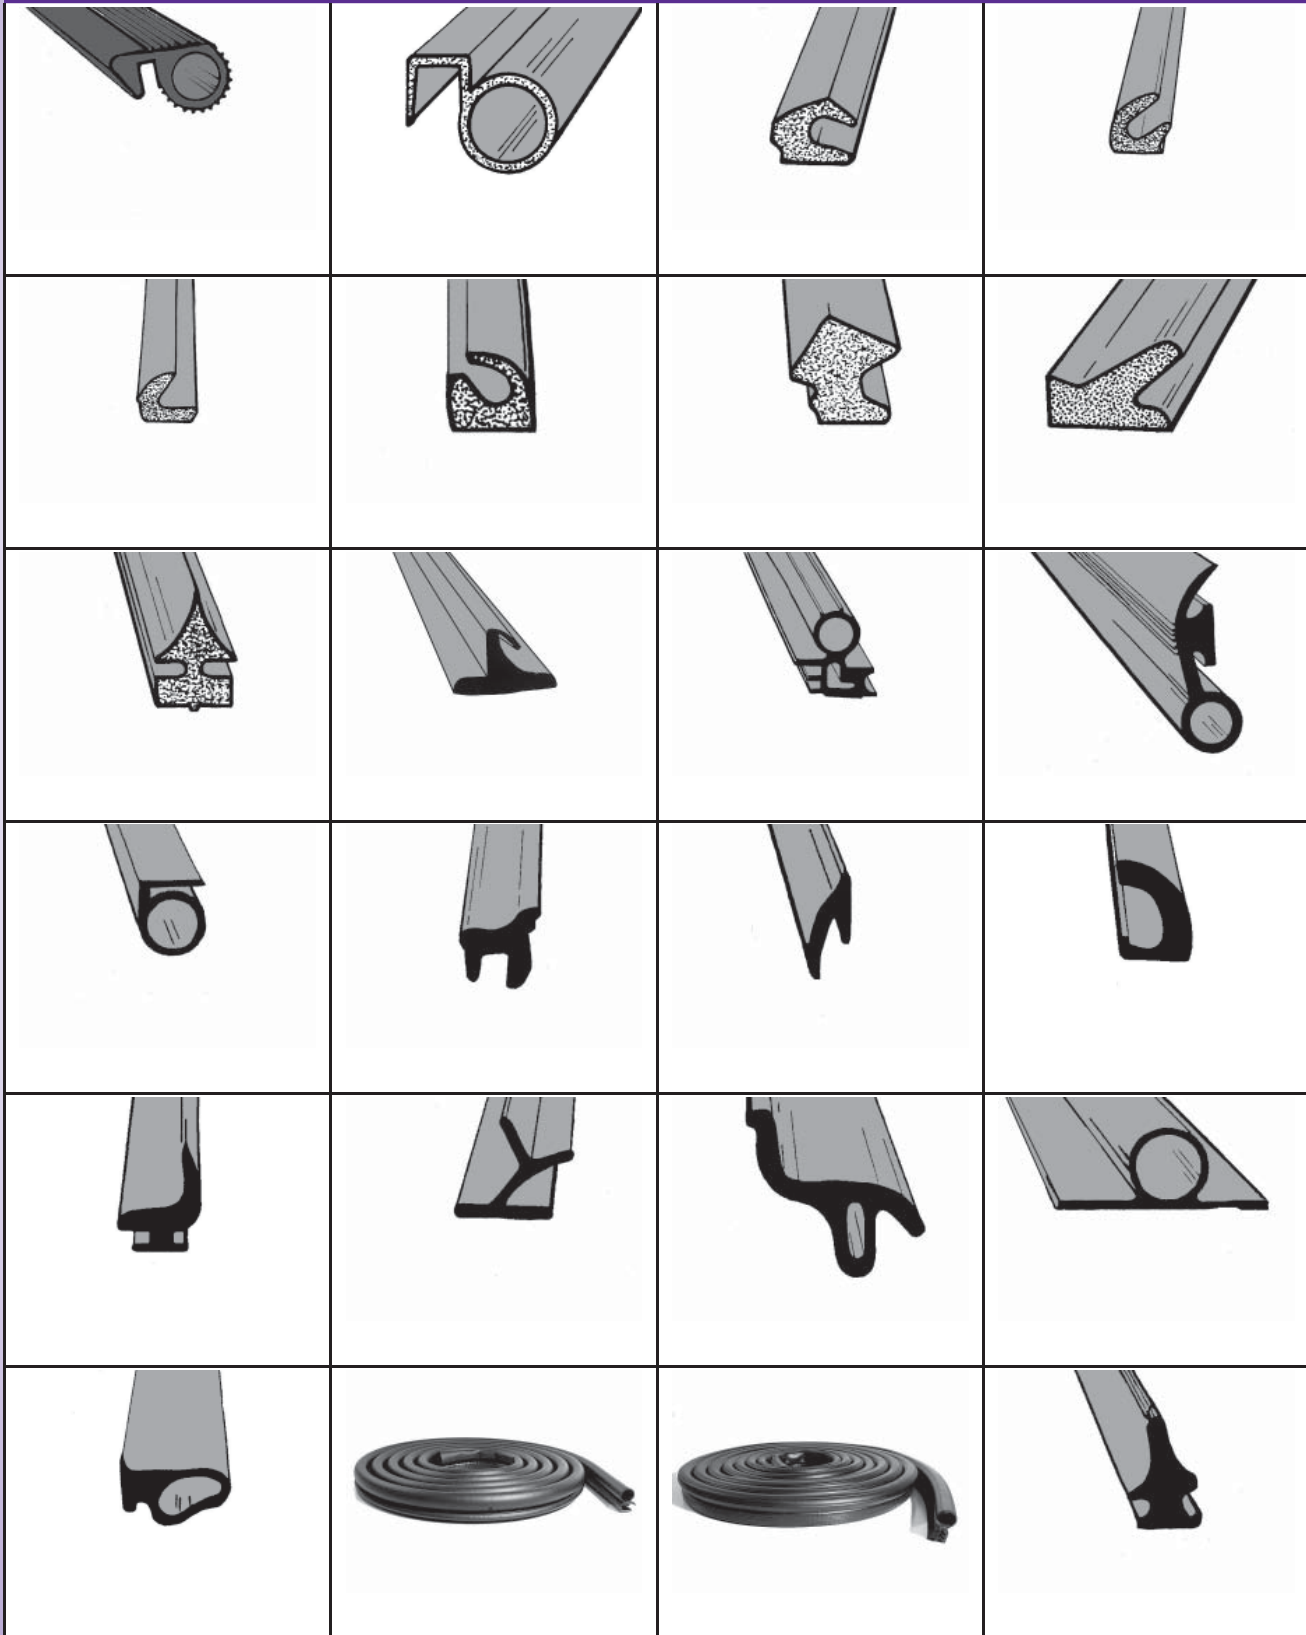

Door & Trunk Seals (Cont.)

UNIVERSAL

Call Toll-free: 1-800-878-2237

www.metrommp.com

Door & Trunk Seals

UNIVERSAL

Door & Trunk Seals (Cont.)

UNIVERSAL