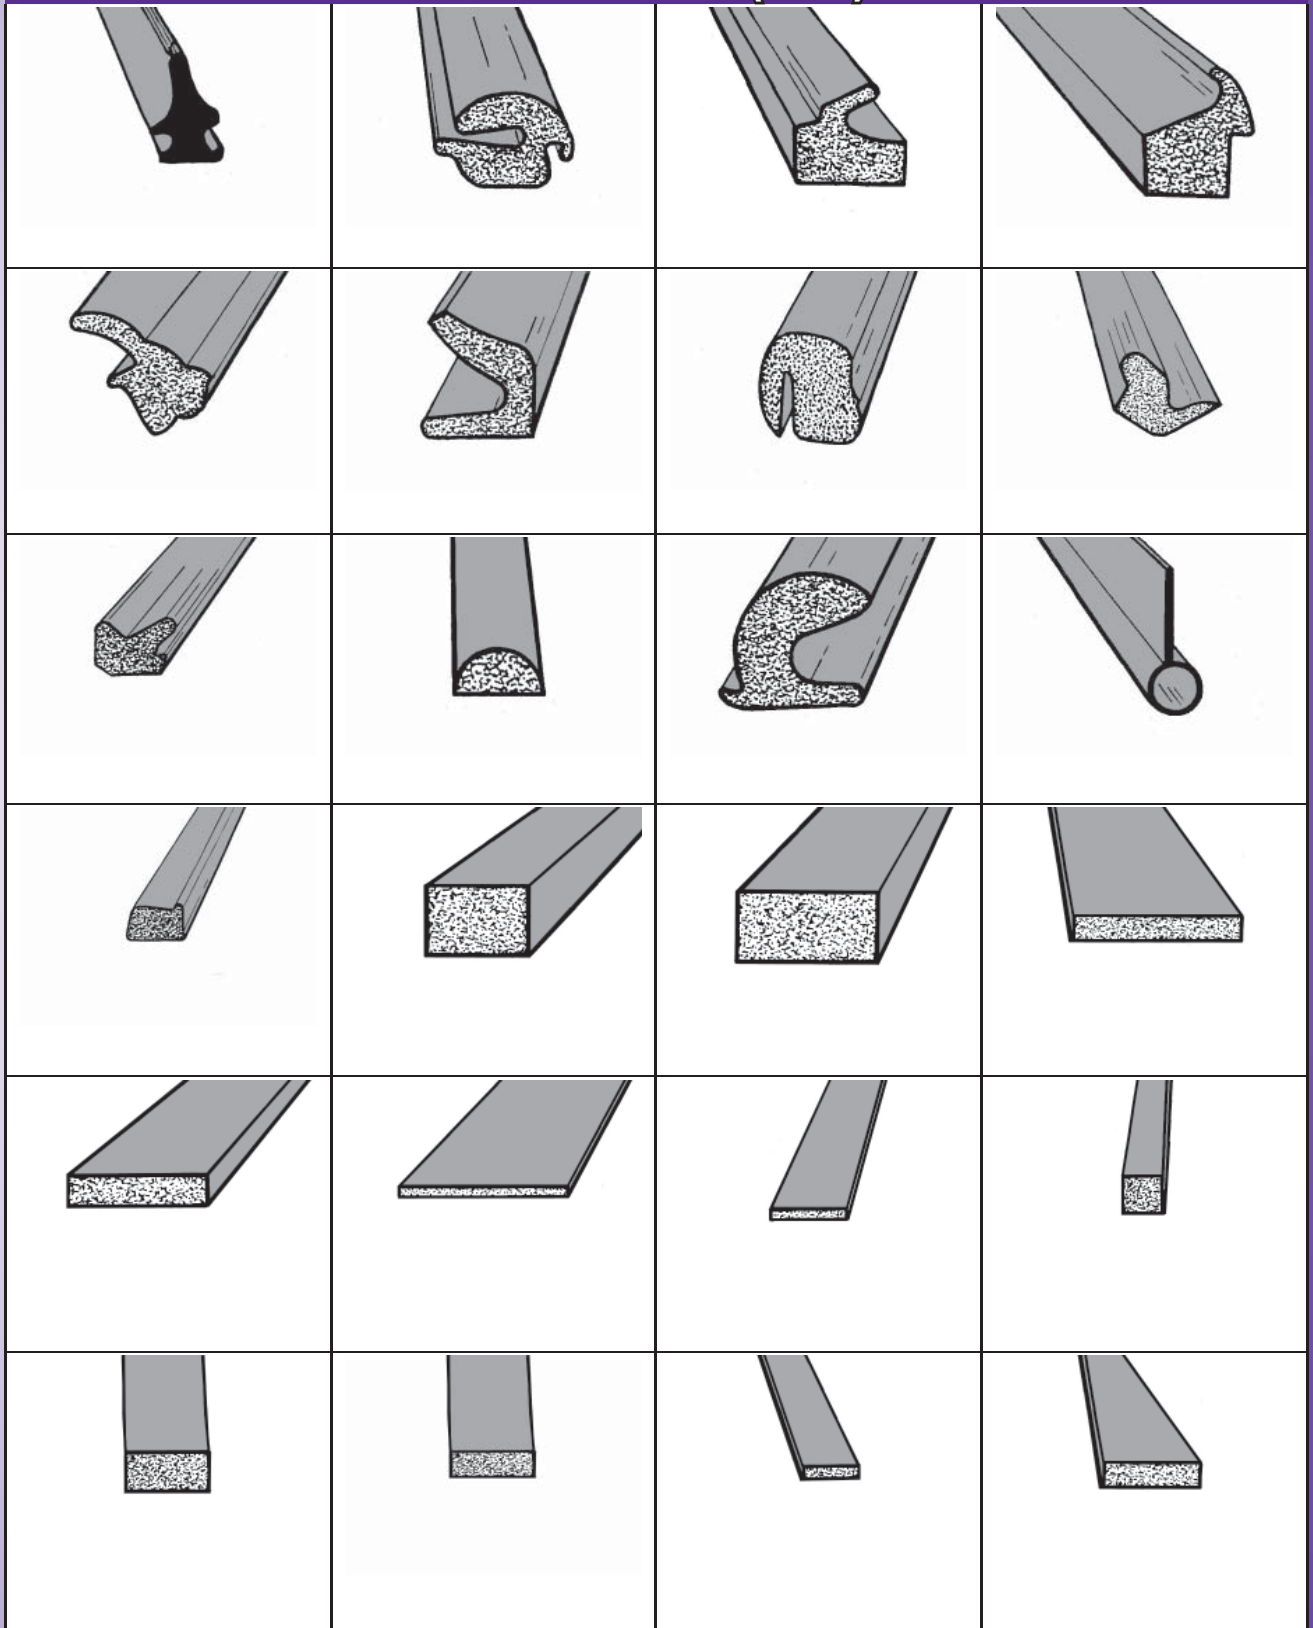

Door & Trunk Seals (Cont.)

UNIVERSAL